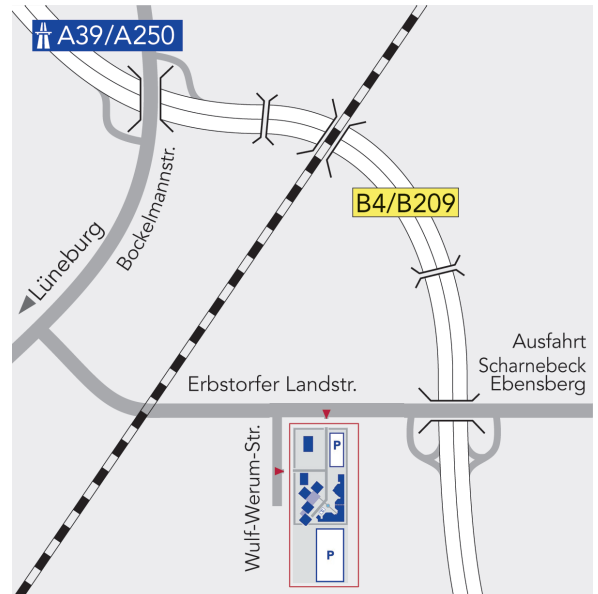

Anfahrt zum Hauptsitz von Werum in Lüneburg

Werum IT Solutions GmbH
Wulf-Werum-Str. 3
21337 Lüneburg

Tel. +49 4131 8900-0
Fax +49 4131 8900-20
info@werum.com

So finden Sie uns:

Aus Richtung **Hamburg-Fuhlsbüttel** (Flughafen) fahren Sie über die A 7 / E 45 Richtung Hannover bis zum Maschener Kreuz. (Oder aus der Stadt über die Elbbrücken und die A 255 über Hamburg-Veddel, in Hamburg-Süd auf die A 1/E 22 Richtung Bremen bis zum Maschener Kreuz.) Ab hier wechseln Sie auf die A 39 / A 250 Richtung Lüneburg. Kurz vor Lüneburg wird die Autobahn zu einer vierspurigen Umgehungsstraße. Nutzen Sie bitte die Abfahrt Scharnebeck/ Ebensberg.

Aus Richtung **Hannover** fahren Sie über die A 7 / E 45 Richtung Hamburg und nehmen die Abfahrt Soltau-Ost. Fahren Sie über die B 71 Richtung Lüneburg/Munster und wechseln Sie nach zwei Kilometern auf die B 209 Richtung Amelinghausen/Lüneburg. Kurz vor Lüneburg wird die Bundesstraße dann zu einer vierspurigen Umgehungsstraße. Nutzen Sie bitte die Abfahrt Scharnebeck/Ebensberg.

Aus Richtung **Berlin** erreichen Sie uns über die A 24 / E 26 Richtung Schwerin/Hamburg. Nehmen Sie bitte die Abfahrt Hornbek und fahren Sie über die „Alte Salzstraße“ zunächst nach Lauenburg. Dort wechseln Sie auf die B 209 und fahren über Adendorf nach Lüneburg. In Lüneburg fahren Sie auf die Umgehungsstraße B 4 / B 209 Richtung Soltau/Uelzen und nutzen bitte die Abfahrt Scharnebeck/Ebensberg.

**Nach der Abfahrt von der Umgehungsstraße biegen Sie bitte links ab.
Noch vor der Ampel biegen Sie links auf unser Firmengelände ein.**

Mit der **Bahn** reisen Sie zum Bahnhof Lüneburg an. Von dort bringt Sie ein Taxi in fünf Minuten zu Werum.

Wir freuen uns auf Ihren Besuch!